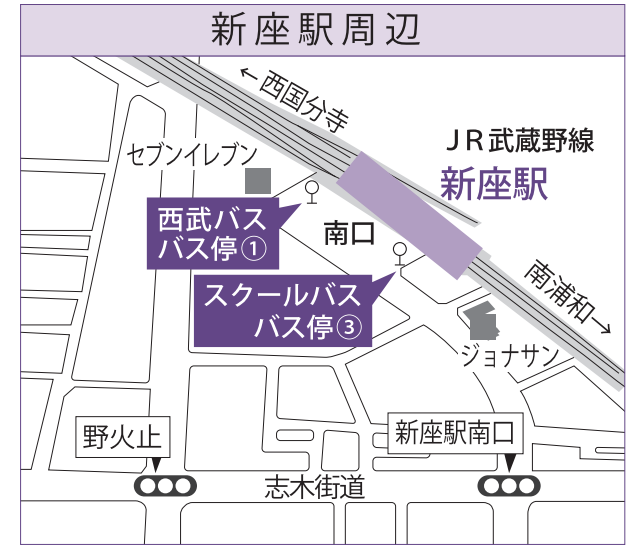

学校法人
立教学院(新座)
アクセスマップ

新座駅	■ JR武蔵野線 南口より	志木駅	■ 東武東上線 (東京メトロ有楽町線/副都心線相互乗り入れ) 南口より
	◎ 徒歩 正門まで約25分		◎ 徒歩 正門まで約15分
	◎ スクールバス 約10分 (運行時間 7:30~19:10 運賃無料) ※		◎ スクールバス 南口より約 7分 (運行時間 12:45~18:35 運賃無料) ※
	◎ 西武バス 約10分 志木駅南口行 (北野入口経由) 「立教前」下車		◎ 西武バス 南口より約10分 清瀬駅北口行/所沢駅東口行「立教前」下車

※スクールバスの運行情報・時刻表はWebサイトでご確認ください。

立教大学(新座キャンパス) 〒352-8558 埼玉県新座市北野1-2-26
立教新座中学校・高等学校 〒352-8523 埼玉県新座市北野1-2-25