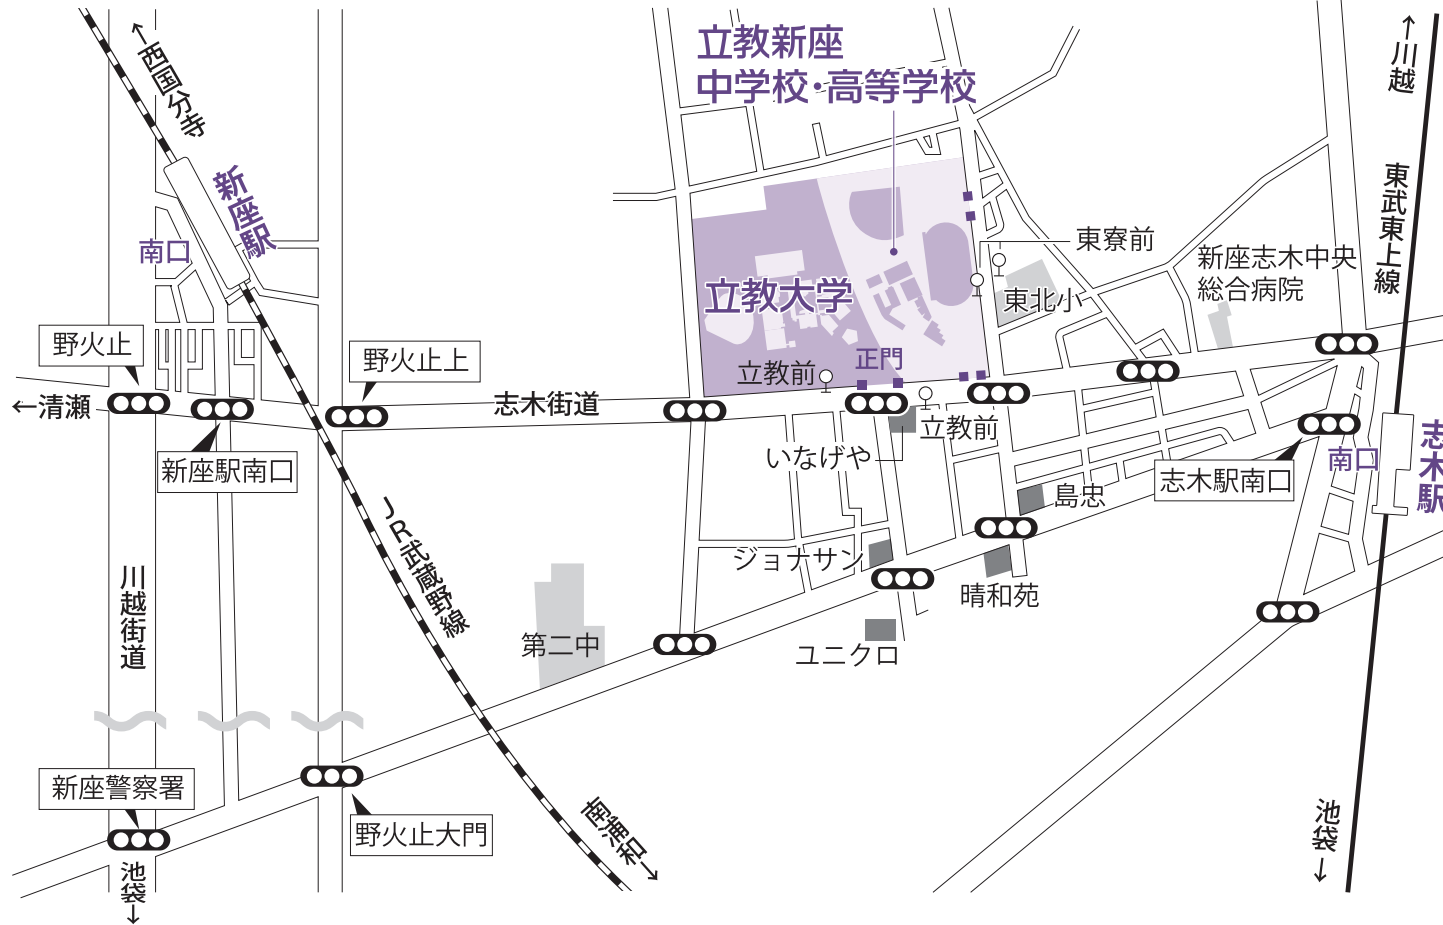

学校法人
立教学院(新座)
アクセスマップ

新座駅	■ JR武蔵野線 南口より	志木駅	■ 東武東上線 (東京メトロ有楽町線/副都心線相互乗り入れ) 南口より
	◎ 徒歩 正門まで約25分		◎ 徒歩 正門まで約15分
	◎ スクールバス 約10分 (運行時間 7:30~19:10 運賃無料) ※		◎ スクールバス 南口より約 7分 (運行時間 12:45~18:35 運賃無料) ※
	◎ 西武バス 約10分 志木駅南口行 (北野入口経由) 「立教前」下車		◎ 西武バス 南口より約10分 清瀬駅北口行/所沢駅東口行「立教前」下車

※スクールバスの運行情報・時刻表はWebサイトでご確認ください。

立教大学(新座キャンパス) 〒352-8558 埼玉県新座市北野1-2-26
立教新座中学校・高等学校 〒352-8523 埼玉県新座市北野1-2-25