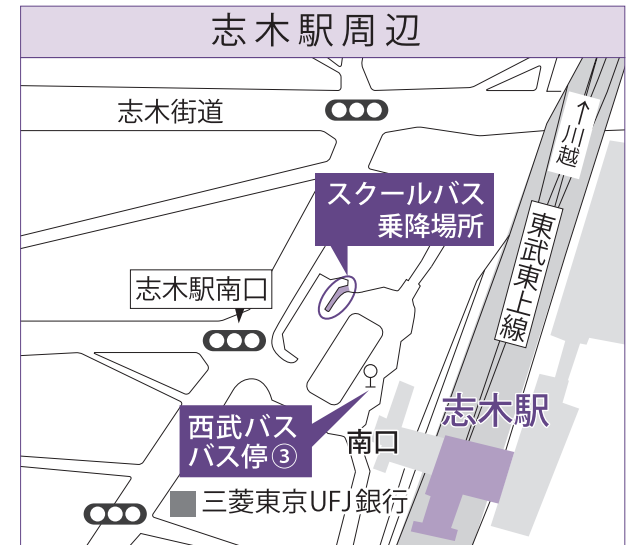

学校法人
立教学院(新座)
アクセスマップ

新座駅	■ JR武蔵野線 南口より	志木駅	■ 東武東上線 (東京メトロ有楽町線/副都心線相互乗り入れ) 南口より
	◎ 徒歩 正門まで約25分		◎ 徒歩 正門まで約15分
	◎ スクールバス 約10分 (運行時間 7:30~19:10 運賃無料) ※		◎ スクールバス 南口より約 7分 (運行時間 12:45~18:35 運賃無料) ※
	◎ 西武バス 約10分 志木駅南口行 (北野入口経由) 「立教前」下車		◎ 西武バス 南口より約10分 清瀬駅北口行/所沢駅東口行「立教前」下車

※スクールバスの運行情報・時刻表はWebサイトでご確認ください。

立教大学(新座キャンパス) 〒352-8558 埼玉県新座市北野1-2-26
立教新座中学校・高等学校 〒352-8523 埼玉県新座市北野1-2-25